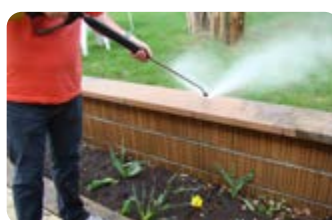

IMBALLAGGIO / PACKAGING

75x60x77 cm

73 kg

CARATTERISTICHE / FEATURES

Modello Model	Portata Flow Rate lt/min	Pressione / Pressure		Pompa / Pump		Potenza / Power		Tensione Voltage Volts	Frequenza Frequency Hertz	Fase Phase	Codice Code
		Bar		rpm		HP	kW				
KCM3005	10	150		1450		3	2.2	230 V	50	1	3.023.14.534
KCM4005	15	200		1450		7.5	5.5	400 V	50	3	3.023.14.535

Disponibile anche a 60Hz / Available at 60Hz